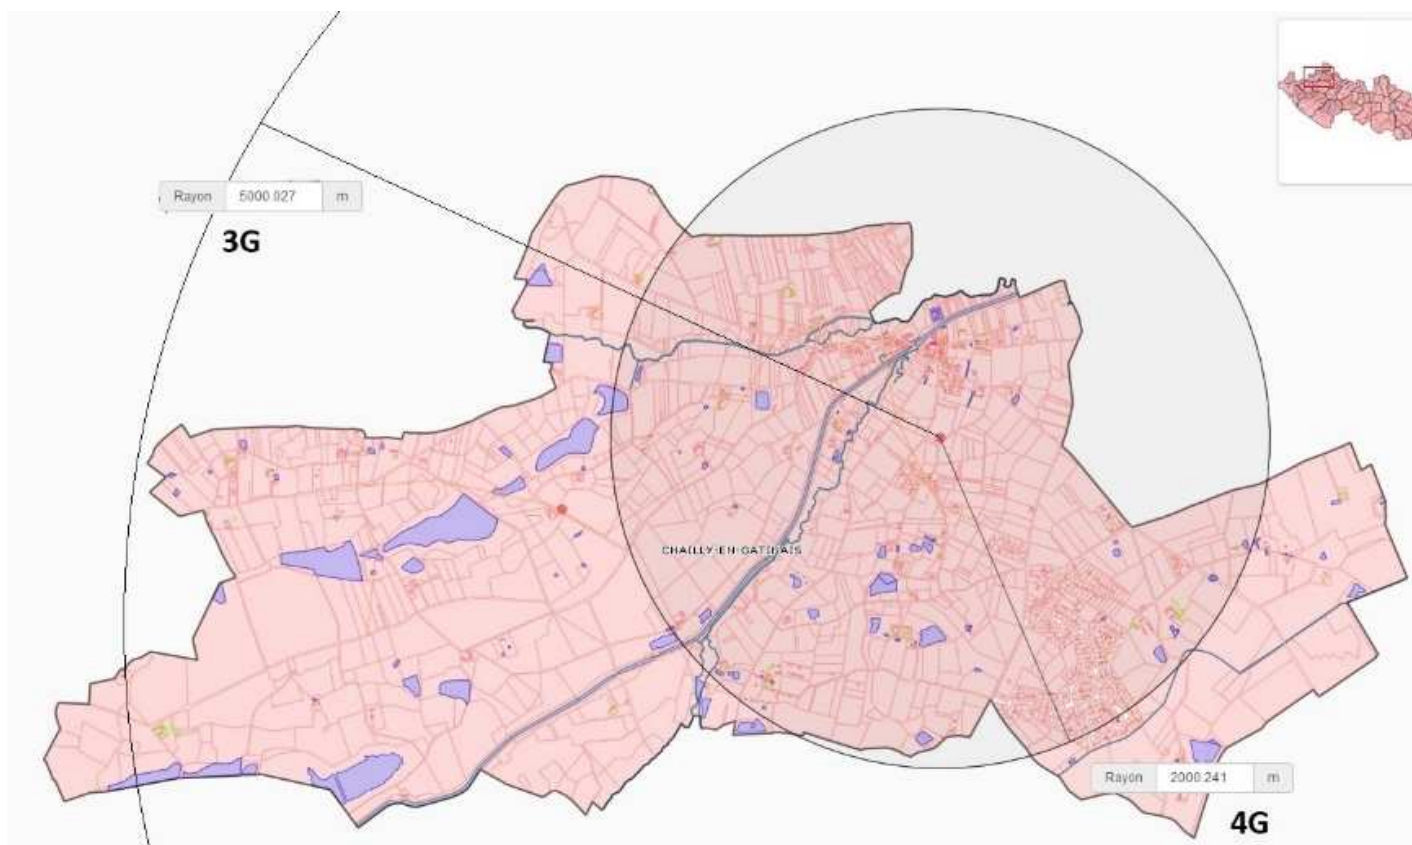

Simulation des zones de couverture :